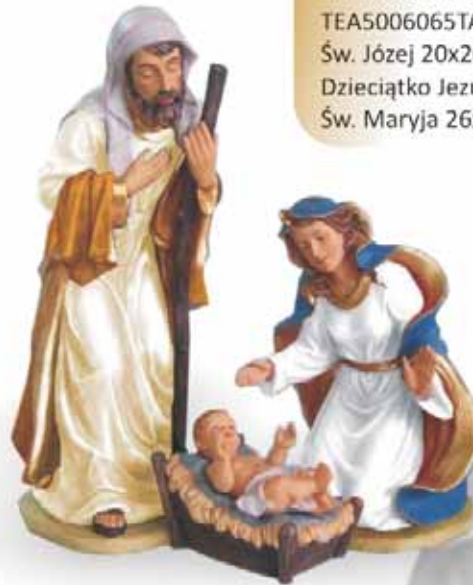

Król
TEA30081401-5
Rozmiar: 41,5x33,5x81 cm

Król
TEA3008401-6
Rozmiar:
45,5x43,5x62 cm

Osiół
TEA3008401-1
Rozmiar: 54,5x27x45 cm

Wół
TEA3008401-9
Rozmiar: 69,5x34x37,5 cm

FIGURY ≈ 50 CM

Pasterz
TEA5006063TA
Rozmiar: 24x20x50cm

Św. Rodzina zestaw 3 figur
TEA5006065TA
Św. Józef 20x20x51 cm
Dzieciątko Jezus 13x18x12 cm
Św. Maryja 26x22x35 cm

Trzej królowie zestaw 3 figur
TEA5006066TA
Król 21x17x52 (1)
Król 25x22x38 (2)
Król 22x22x50 cm (3)